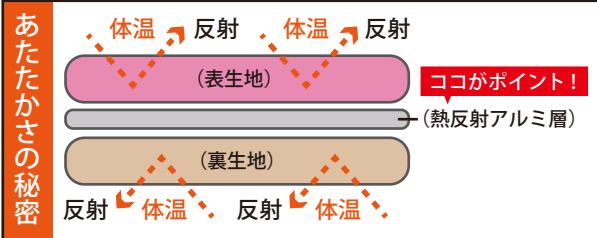

# ひざ掛け+巻きスカートだからあったかさが段違い！

リバーシブル

リバーシブル

洗濯機OK

## 「電気要らず」でぽっかぽか。

ひざ掛け・巻きスカート・クッションにと用途に合わせて色々使えてとっても便利。熱反射アルミ層が体温を反射させるからしっかり保温して抜群にあたたかい！腰までしっかり覆うから台所仕事も暖かく作業できます。裏面ファスナー部分に折りたんで収納すればクッションとしても使えます。

クッションにも大変身♪

ノルディック柄×ブラウン

チェック柄×ピンク

〔JANコード〕 ノルディック柄×ブラウン 4560486510708 / チェック柄×ピンク 4560486510722