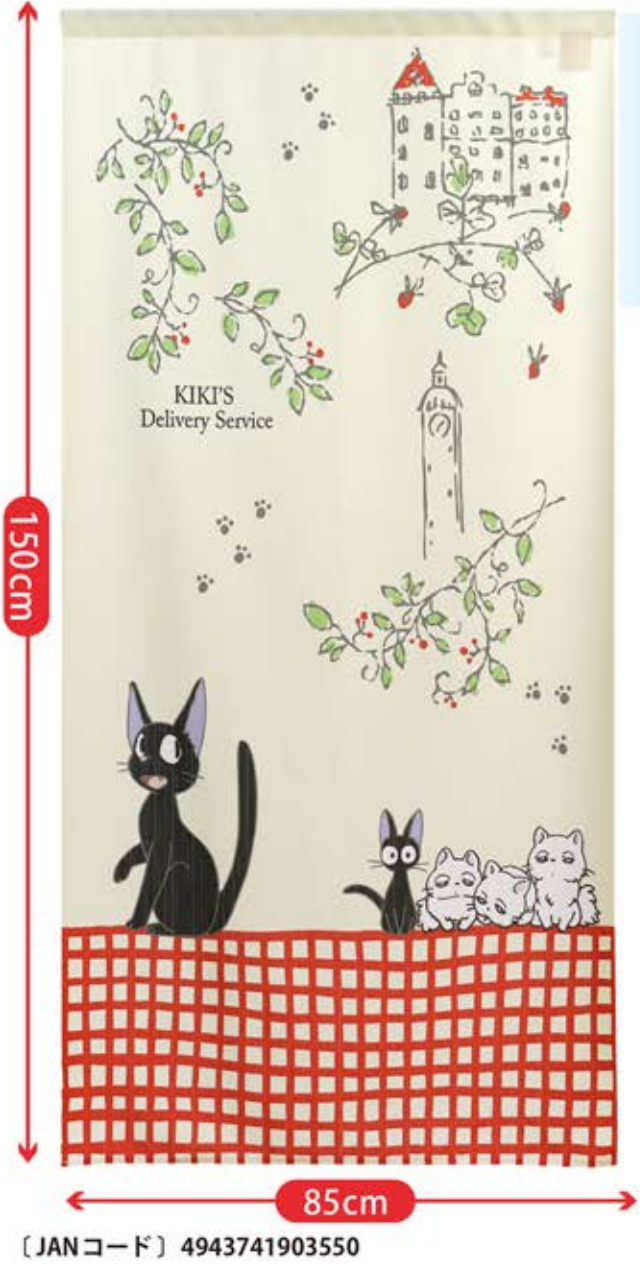

# 見るたびに笑顔があふれる ジジのかわいいのれん

落ち着いた  
カラーで  
かわいいのに  
使いやすい

裾の透け感が  
アクセント♪

かわいいジジのお散歩のれん。  
魔女の宅急便「ジジと子どもたち」のデザインがお部屋を明るく彩ります。お部屋の中でも主張しすぎません。  
そのまま壁にかければタペストリーとしても楽しめます。  
玄関とお部屋の間仕切りに使えば宅配便や急な来客時などの目隠しにも便利です。向こう側が透けにくい生地なので、目隠しとしてもお使いいただけます。

お部屋のドア代わりに 目隠し・間仕切りに  
© 1989 Eiko Kadono - Studio Ghibli - N

■材質 / ポリエステル 100%  
 ■カラー / ベージュ ■サイズ / (約) 幅 85× 全長 150cm ■重量 / (約) 290g  
 ■個装サイズ / (約) 29×22.8×2.6cm ■個装重量 / (約) 300g ■個装状態 / PP 袋  
 ■生産国 / 日本製 ■保証書 / 無 ■使用説明書 / 有  
 ※ポールは付属していません  
 (有)サンワイ商事 大阪府枚方市三矢町 2-5 コマサビル 3F (TEL) 072-861-6050 (FAX) 072-861-6051