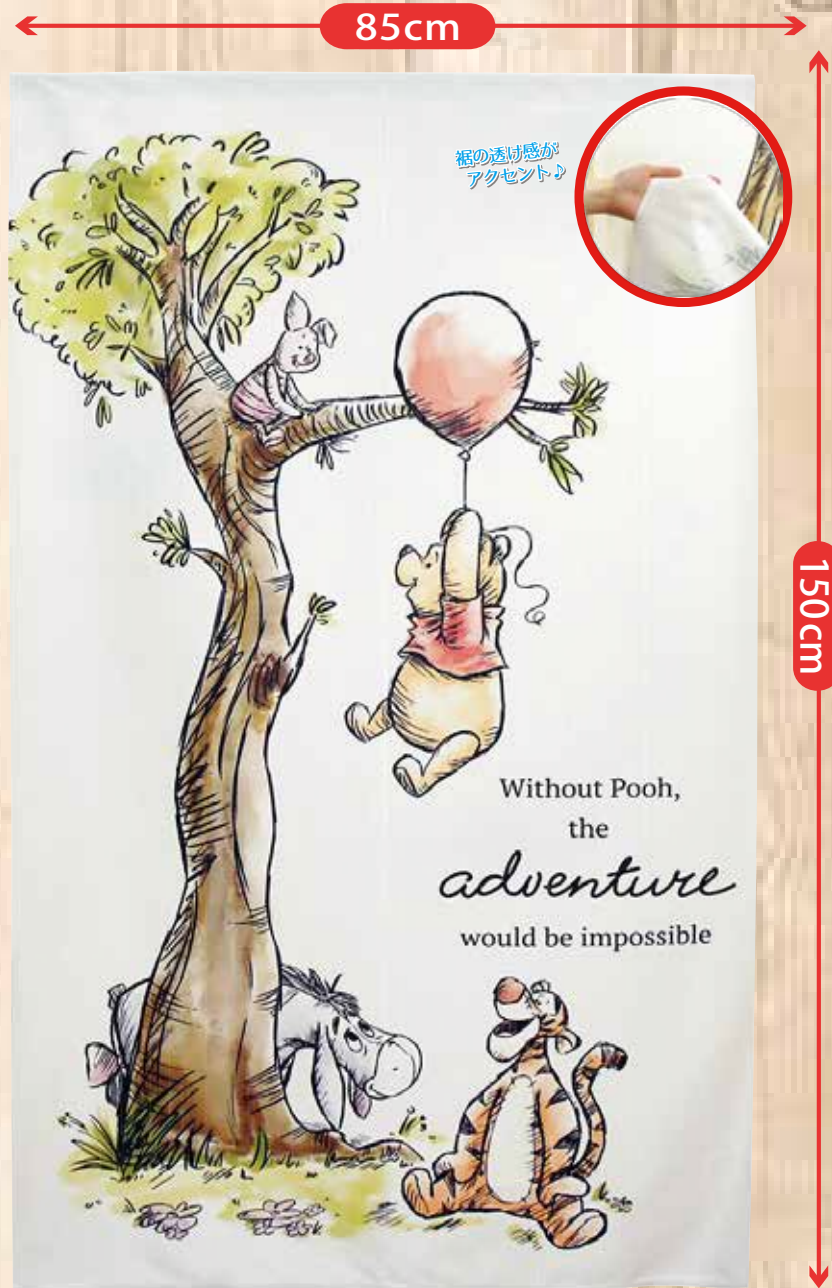

みんな大好き / くまのプーさん

かわいいクマのプーさんのれん。
 Disney「プーさんの冒険」のデザインでお部屋を明るく彩ります。
 お部屋の中でも主張しすぎません。そのまま壁にかければタペストリーとしても楽しめます。
 玄関とお部屋の間仕切りに使えば宅配便や急な来客時などの目隠しにも便利です。
 向こう側が透けにくい生地なので、目隠しとしてもお使いいただけます。

- 間仕切りに
- 目隠しに
- お部屋のドアに

落ち着いた
 カラーで
 かわいいのに
 使いやすい

[JANコード] : 4943741957072

- 材質 / ポリエステル 100%
- サイズ / (約) 幅 85× 全長 150cm
- 重量 / (約) 230g
- 個装サイズ / (約) 幅 23.5×30.5×2.5cm
- 個装重量 / (約) 250g
- 個装状態 / PP 袋
- 生産国 / 日本製
- 保証書 / 無
- 使用説明書 / 有