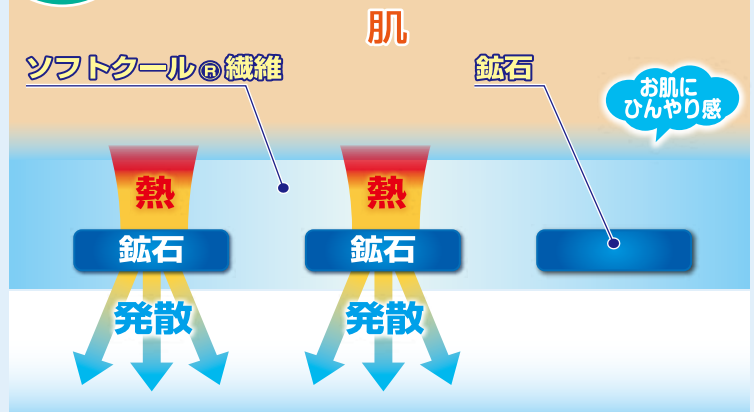

☀️ 暑〜い日のドライブでも背中・お尻が

ひ〜んやり♪

接触冷感  
熱発散  
吸湿速乾  
両面タイプ

「接触冷感」×「綿混」のリバーシブルで一年中使える!

ここがポイント! 繊維に練り込まれた鉱石が肌から熱を吸収し、発散してくれるからひんやり感アップ!

ソフトクール®エクストリームの特徴は、優れた“熱伝導率”。カラダが接すると、熱を素早く吸収し、発散してくれるのでカラダにひんやり感を与えてくれます。

手洗いOK

- 材質 / [表] ナイロン 100%、[裏] ポリエステル 80%、綿 20% [中材] ポリエステル 100%
- サイズ / (約) 幅45×長さ170cm
- 重量 / (約) 375g
- 個装サイズ / (約) 30×23×8cm
- 個装重量 / (約) 380g
- 個装状態 / PP袋
- 生産国 / 中国製
- 保証書 / 無
- 使用説明書 / 有

両面使える  
涼感ドライブシート