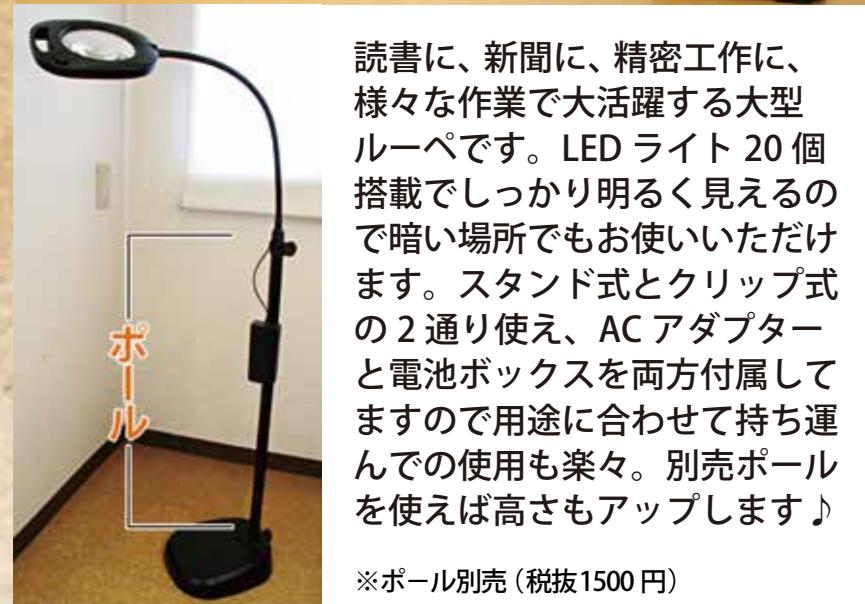

# 広視界の大口径レンズ + LEDライトで

# 明るくクッキリ見える!!

- 材質 / [レンズ] アクリル樹脂 (廻りABS樹脂)、[台] ABS樹脂 (内部鉄)、[アーム] ポリエチレン (内部鉄・黒メッキ仕上げ)
- サイズ / (約) 24×22×6cm、
- 重量 / (約) 2.74kg
- 使用電池 / 単2電池4個 (別売)
- 個装サイズ / (約) 36×26.5×11.5cm
- 個装重量 / (約) 3.3kg
- 生産国 / 中国製
- 付属品 / ACアダプター、電池ボックス、クリップ、レンズカバー
- 保証書 / 無
- 使用説明書 / 有

## スタンド&クリップ式 2WAY LED付ルーペ

販売価格 **24,800円(+税)**