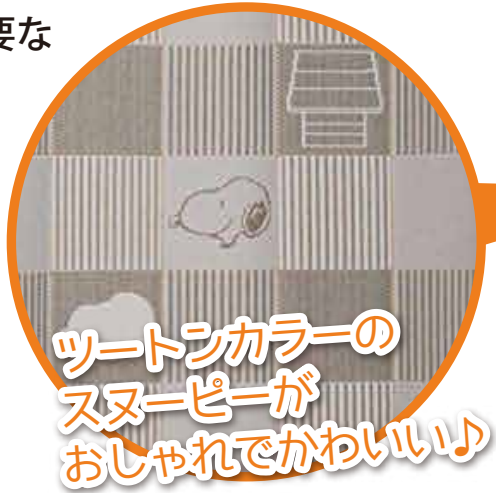

みんな大好き!

SNOOPY アコーディオンカーテン

開け閉めがしやすいアコーディオン式のカーテンです。必要なのはポールだけ！開けると薄くなるので邪魔になりません。軽いので開け閉めもらくらく！ドアの代わりにしたり、お部屋や階段の間仕切り・目隠しにも。ツートンカラーのスヌーピー柄がおしゃれでかわいい！縦横の線に沿ってハサミで切れば、簡単にサイズ調節が可能です。

たたむとこんなにコンパクト！

- 間仕切りに
- 目隠しに
- お部屋のドアに

ツートンカラーのスヌーピーがおしゃれでかわいい♪

はさみで簡単にカット可能 (ほつれにくいカットライン付)

かわいいスヌーピーがお部屋を彩ります。

■材質 / ポリエステル 100%
 ■カラー / グレー ■サイズ / (約) 幅 100× 全長 200cm ■重量 / (約) 328g
 ■個装サイズ / (約) 幅 23.5×30.5×2.5cm ■個装重量 / (約) 335g ■個装状態 / PP 袋
 ■生産国 / 日本製 ■保証書 / 無 ■使用説明書 / 有
 ※ポールは付属していません
 (有)サンワイ商事 大阪府枚方市三矢町 2-5 コマサビル 3F (TEL) 072-861-6050 (FAX) 072-861-6051