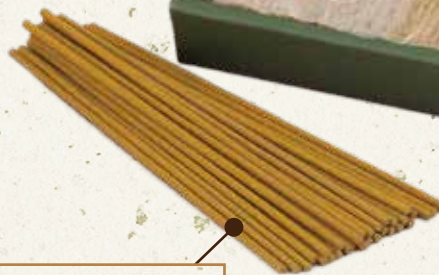

天 然 素 材

お墓参りのお供に！

国産天然木ならではの上品で厳格な美しさを持つ線香入れです。自然がはぐくんだ天然素材だからこそ感じることができる温もりがあり、天然木の調湿効果により大切なお線香を湿気から守ります。持ち運び中にポキッと折れてしまいがちなお線香もコレで解決！

すっぽり一束分収納可能

ポキッ

折れる心配無用

想いを込めるお線香を大切に保管できます。

折れない

湿気にくい

コンパクト

バックにも楽々入ります！

ローソク入れとしてもOK！

あなたを癒すやさしい和の香り。

屋久杉の木粉を原料とし、古代の時の香りを今に蘇らせました。

「お線香」として
ご先祖様のご供養に・・・

「お香」として
くつろぎのひとつときに・・・

ふんわり香って
心やすらぐ

お線香一本一本に豪華な「金の塗装」を施しています。

※お線香に火を点ける時などに手にうすく金粉が付着する事もあります。金粉は書のあるものではありませんし、水で洗えば落ちますので、洗い落としてください。

耳をすませば潮騒の音色が聞こえ、目を閉じれば樹海にそそり立つ屋久杉の姿が思い出される屋久島。「屋久杉香」は屋久杉の木粉を原料にし、古代の時の香りを今に蘇らせた「お香」です。古代の時が香りと共にまばゆく輝くよう、お線香一本一本に丹念に金の塗装を施し、より豪華に仕上げました。