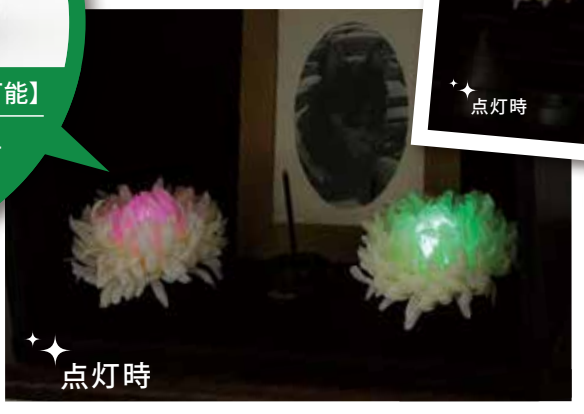

LEDライト仕様の蓮の花、2個組のセット商品です。

ほんのり虹色に灯る 彩り美しい菊の花

仏壇に欠かせない菊の花をモチーフに。LEDを使用したセンサーライトの機能を造花に組み込んだ今までにない新しいフラワーライトです。菊の花をモチーフに、光る仏花をデザインしました。大輪の菊の花が見事に開きほんのりと虹色に美しく光ります。菊の花の色が美しく変化の様子をお楽しみください。ON-OFFのスイッチ切り替え式。約一時間で自動消灯するタイマー式で消し忘れても安心！電池式でどこにも手軽に設置できます。

約60g
(1個あたり)

高さ約
6.5cm

2個
セット

限られたスペースにも
設置しやすい
コンパクトサイズ

直径約12cm

点灯後、1時間経過すると、消し忘れ防止のため、自動的に消灯する機能が組み込まれています。消し忘れても安心！

電源は電池式なので、コンセントのない場所でもご使用いただけます。

【JANコード】虹色:4997372140654