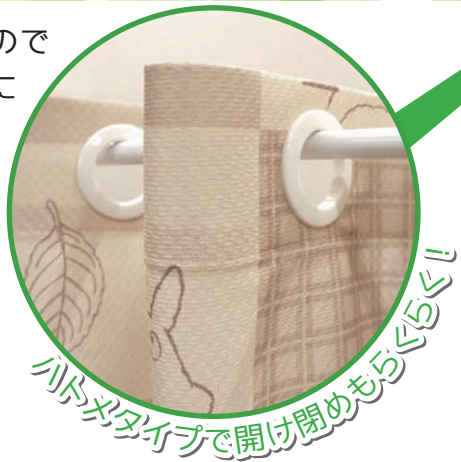

開閉らくらく!

『となりのトトロ』の間仕切りカーテン

開け閉めがしやすいハトメタイプのカーテン。開けると薄くなるので邪魔になりません。ポールを通す部分がハトメなので、スムーズに開閉が可能。さりげなく視線を遮る標準的な透け感。明るい場所では特に向こう側が透けて見えます。どの空間にも合う落ち着いたベージュ。ツートンカラーのトトロ柄がおしゃれでかわいい! 縦横の線に沿ってハサミで切れれば、簡単にサイズ調節が可能です。

ハトメタイプで開け閉めもらくらく!

長め丈なので目隠しにもおすすめ!

- 間仕切りに
- 目隠しに
- お部屋のドアに

ひょっこり顔を出すトトロがかわいい!

はさみで簡単にカット可能 (ほつれにくいカットライン付)

たたむとこんなにコンパクト!

- 材質 / ポリエステル 100%
- カラー / ベージュ
- サイズ / (約) 145×175cm
- 重量 / (約) 420g
- 個装サイズ / (約) 33×10×10cm
- 個装重量 / (約) 440g
- 個装状態 / ブリスターパック
- 生産国 / 中国製
- 保証書 / 無
- 使用説明書 / 有